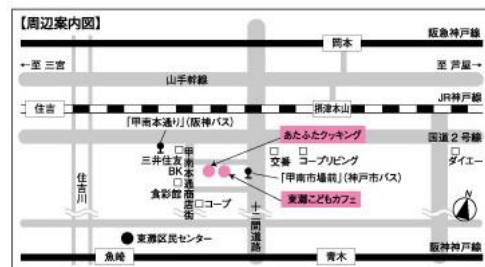

イベント (予約制) 情報

【2019年平成31年2月1日・179号】

まちなか食堂!

2月3日(日)「豚汁」11時~13時:あたふた甲南
地域交流! どなたでも参加可!

参加費子供100円! おとな500円

何でも作る・徳永さんのパッチワーク講座
2月13日(水)1時半~・予約300円

人気のおもちゃ病院! 2月24日(日)1時~3時

初心者歓迎 毎月第3金曜日・こども囲碁将棋
2月15日(金)16時~17時。定員6名。200円

英語をきちんとまなぶ小中学生体験講座
毎週金曜17時~。対象小中学生。

新企画・疲れた体をリフレッシュ!
優しい足もみ教室 2月14日(月)11時~
講師: 嶋田和枝さん 1回300円。定員5名

第50回こどものおやつ寺子屋!

2月12日(火)4時~6時 講師高田信子
参加費は子ども1000円でケーキづくり!
つくったおかずを家庭にお持ち帰りします。

美味しい特別昼食・予約なしでどうぞ!

新企画:美味しい昼食メニューどなたでも利用OK!

2月16日(土)元大杉鮮魚店の海鮮ちらし800円

2月13日(水)ベテラン荒巻氏の 天ぷら600円

2月6日(水)ベテラン玄古さんの梅ラーメン600円

毎週火・土曜日12時から、新鮮刺身1舟500円

新企画:初心者ギター教室(若手苔山先生が優しく指導)

初心~初級者英会話教室(津村節子先生が優しく指導)

臨床美術教室 2月21日(木)1時半~3時

細見典子さん・参加費1500円 静かなあなたの時間空間

新企画美味しいみそづくり教室!

2月10日(日)10時~12時・参加費1000円

第92回・2月6日(水)朝8時からクリーン作戦スタート(月2回第1・3水曜)・朝カフェは、毎週水曜9時からです

感謝! みなさんからバザー品のご提供を頂いております。それを玄関前で展示、格安で販売しています

お申し込み。お問合せお待ちいたします。 会場→

□東灘こどもカフェは、2011年(H23年)4月から活動しています。

食・文化などをテーマに、こどもと昔のこどもの多世代交流を図り、
夢・目標・生活をお互いが支援する目的のボランティアグループです。

- ① 社協に登録、神戸社会福祉協議会から感謝状もいただきました。
- ② コープこうべの「サークル」に登録しています。
- ③ CS神戸・コープともしび財団・兵庫県・神戸市・兵庫県ボランティアセンターなどからの支援も受けています。
  (☆政党・宗教には関係ありません)