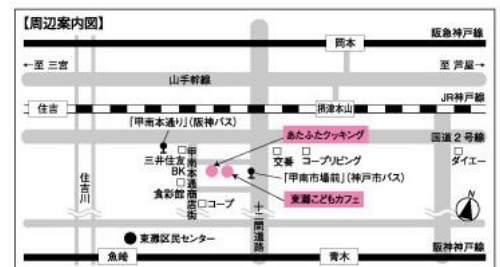

イベント（予約制）情報！

【2018年平成30年12月1日・175号】

第2回 誰でもアーティスト展覧会

12月6日(木)～8日(土)住吉館ギャラリー区役所前

どなたでも参加可！参加無料！

生活の中のちょっとした作品がたくさん！

何でも作る・徳永さんのパッチワーク講座

12月12日(水)1時半～・予約300円

人気のおもちゃ病院！1月27日(日)1時～3時

初心者歓迎 毎月第3金曜日・こども囲碁将棋

12月21日(金)16時～17時。定員6名。200円

英語をきちんとまなぶ小中学生体験講座

毎週金曜17時～。対象小中学生。

12月11日(火)4時～6時こどもクリスマス会

定員こども20名予約制「自分で作る3つの料理」

1人500円しっかりおかずを習う。指導高田さん

第1回目・業務スーパー協賛クリスマス会！

子供を中心に・どなたでも参加可

12月11日(火)4時～6時

参加費は子ども500円お手伝いおとな
できれば事前の予約をお願いします

新企画:美味しい昼食メニューどなたでも利用OK!

12月15日(土)元大杉鮮魚店の海鮮ちらし800円

12月1日(土)大杉鮮魚店主の海鮮丼800円

12月5日(水)高田さん名物ビーフシチュー600円

12月14日(月)ベテラン荒巻氏の 天ぷら600円

12月17日(月)男前シェフ堀尾氏の魚煮付600円

新企画:初心者ギター教室(若手苔山先生が優しく指導)

臨床美術教室12月20日(木)1時半～3時

細見典子さん・参加費1500円 静かなあなたの時間空間

新企画女子会12月6日(木)12時～楽しく綺麗に!

・どなたでも参加可(会員)・1000円・進行役高田さん

第85回・12月5日(水)朝8時からクリーン作戦スタート(月2回第1・3水曜)・朝カフェは、毎週水曜9時からです

感謝!みなさんからバザー品のご提供を頂いております。それを玄関前で展示、格安で販売しています

お申し込み。お問合せお待ちいたします。 会場→

□東灘こどもカフェは、2011年(H23年)4月から活動しています。

食・文化などをテーマに、こどもと昔のこどもとの多世代交流を図り、
夢・目標・生活をお互いが支援する目的のボランティアグループです。

- ① 社協に登録、神戸社会福祉協議会から感謝状もいただきました。
- ② コープこうべの「サークル」に登録しています。
- ③ CS神戸・コープともしび財団・兵庫県・神戸市・兵庫県
  ボランティアセンターなどからの支援も受けています。
  (☆政党・宗教には関係ありません)