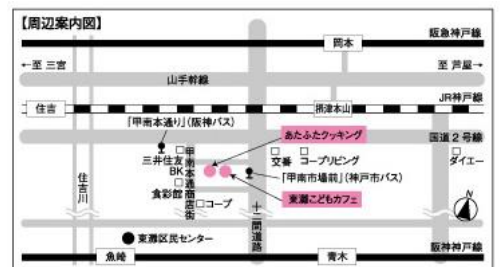

イベント（予約制）情報！

【2018年平成30年11月1日・173号】

第16回地域交流・秋の宴

11月4日(日)11時～13時・あたふた甲南

ライブ音楽と食事と文化作品展も

こども無料！どなたでもお待ちします。

宮沢賢治を読む会・銀河鉄道の夜・・・

11月18日(日)10時半～12時・予約500

人気のおもちゃ病院！11月25日(日)1時～3時

初心者歓迎 毎月第3金曜日・こども囲碁将棋

11月16日(金)16時～17時。定員6名。200円

英語をきちんとまなぶ小中学生体験講座

毎週金曜17時～。対象小中学生。

おかず寺子屋11月13日(火)4時～6時

定員こども8名予約制「自分で作る手作り」パン

1人1000円しっかりおかずを習う。講師高田さん

第25回目・まちなか食堂「持ち寄りメニュー？」

子供を中心に・どなたでも参加可

11月27日(火)4時～6時

参加費は子ども200円大人500円

できれば事前の予約をお願いします

新企画:美味しい昼食メニューどなたでも利用OK!

11月17日(土)元大杉鮮魚店の海鮮ちらし800円

11月3日(土)大杉鮮魚店主の海鮮丼800円

11月7日(水)高田さん名物スープカレー600円

11月12日(月)ベテラン荒巻氏の天ぷら600円

11月19日(月)男前シェフ堀尾氏の魚煮付600円

新企画:初心者ギター教室(若手苔山先生が優しく指導)

臨床美術教室11月15日(木)1時半～3時

細見典子さん・参加費1500円 静かなあなたの時間空間

新企画女子会11月1日(木)12時～楽しく綺麗に!

・どなたでも参加可(会員)・1000円・進行役高田さん

第85回・11月7日(水)朝8時からクリーン作戦スタート(月2回第1・3水曜)・朝カフェは、毎週水曜9時からです

感謝!みなさんからバザー品のご提供を頂いております。それを玄関前で展示、格安で販売しています

お申し込み。お問合せお待ちいたします。 会場→

□東灘こどもカフェは、2011年(H23年)4月から活動しています。

食・文化などをテーマに、こどもと昔のこどもとの多世代交流を図り、夢・目標・生活をお互いが支援する目的のボランティアグループです。

- ① 社協に登録、神戸社会福祉協議会から感謝状もいただきました。
- ② コープこうべの「サークル」に登録しています。
- ③ CS神戸・コープともしび財団・兵庫県・神戸市・兵庫県ボランティアセンターなどからの支援も受けています。
  (☆政党・宗教には関係ありません)