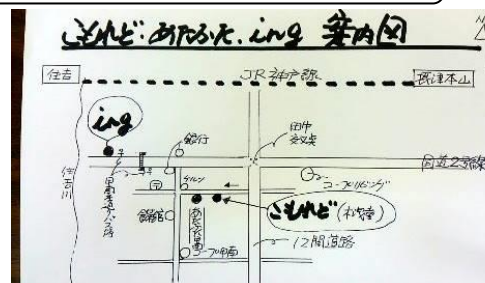

講座・イベント (予約制) 情報!

【2017年平成29年11月1日・149号】

地域交流14回目・音楽と食と

文化作品誰でも秋の宴

11月5日(日) 11時~14時

予約制・参加費500円・1品持参の方は無料。

・会場・こもれど・あたふた

第17回目・まちなか食堂「から揚げサラダ」

子供を中心に・どなたでも参加可

11月24日(金) 5時~7時

※7時から働くお母/お父さんも(まちなかバー)

参加費は子ども200円大人500円

できれば事前の予約をお願いします

11月26日(日) 13時~おもちゃ病院

加藤・伊藤・三村先生他(事前の持参歓迎 初診料100円)

美味しい秋1番・元大杉鮮魚店主の・海鮮丼!

11月18日(土) 12時から・限定40名800円

こどものおやつクッキング11月12日10時半~12時

米粉を使った体にやさしいケーキ作り 講師大江璃沙紗

臨床美術教室11月16日(木) 1時半~3時

細見典子さん・参加費1500円 静かなあなたの時間空間

新企画! 宮沢賢治を読む会 11月19日(日) 10時半~

・どなたでも参加可・500円・進行役友田清司氏

初心者歓迎 毎月第3金曜日・こども囲碁将棋

11月17日(金) 16時~17時。定員6名。200円

☆囲碁と将棋であそぼう、初心者大歓迎!

康越さんの書道・カフェ教室毎週木曜日1時~7時

・筆など用具はすべて準備しています。ゆったり時間を!

英語をきちんとまなぶ小中学生体験講座

毎週金曜17時~。対象小中学生。

おかず寺小屋11月14日(火) 4時~6時

定員子ども8名予約制。「洋風ちらし寿司・・・」

1人1000円しっかり料理を習得。講師山本さん

63回・11月1日(水) 朝8時からクリーン作戦スタート(月2回第1・3水曜)・朝カフェは、毎週水曜9時から、200円

感謝! みなさんからバザー品のご提供を頂いております。それを玄関前でバザー展示、格安で販売しています

お申し込み。お問合せお待ちいたします。 会場→

□東灘こどもカフェは、2011年(H23年)4月から活動しています。

食・文化などをテーマに、子どもと昔の子どもとの多世代交流を図り、夢・目標・生活をお互いが支援する目的のボランティアグループです。

① 社協に登録、神戸社会福祉協議会から感謝状もいただきました。

② コープこうべの「サークル」に登録しています。

③ CS神戸・コープともしび財団・兵庫県・神戸市・兵庫県

ボランティアセンターなどからの支援も受けています。

(☆政党・宗教には関係ありません)

会員・調理スタッフボランティア募集!

なんでも教えて頂ける講師も募集中です!

現在会員627名です。(年会費1000円)

こども会員も募集しています(年会費500円)

申込・問い合わせ東灘こどもカフェ なかむらほゆう

連絡携帯電話: 090-7701-6393 FAX: 078-451-7066

携帯メール jfcs1944-1944@ezweb.ne.jp パソコンメール: foryou@view.ocn.ne.jp

ホームページ <http://foryou.main.jp> フェースブック・ツイッター・エバーノート利用。

居場所; 〒658-0084 神戸市東灘区甲南町3-7-14 城野ビル1F (こもれど・木洩童)