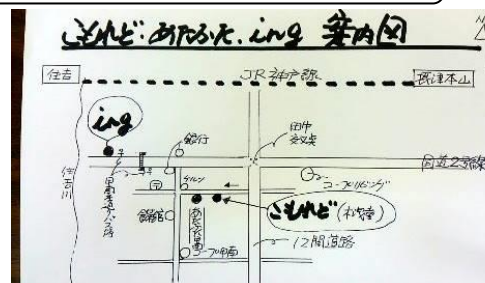

地域交流14回目・音楽と食と

文化作品誰でもアーティスト **秋の宴**

11月5日(日) 11時~14時

予約制・参加費500円・1品持参の方は無料。

・会場・こもれど・あたふた他

第15回目・まちなか食堂 どなたでも参加可

9月22日(金) 17時~ 子供を中心に

※19時からは働くお母さんも(まちなかバー)

参加こども200円(大人500円)

今回は「魚とサラダと具たくさん味噌汁」

できれば事前の予約をお願いします

9月24日(日) 13時~おもちゃ病院

加藤・伊藤・三村先生他(事前の持参歓迎)

初級・大人の英会話 優しい指導; 講師津村節子

二水会10月11日(水) 4時半から・会員限定参加!

新企画10月23日(月) 心書講座 14時~500円

ありのまま自由楽しく表現す。新しい発見 講師佐久間利恵

臨床美術教室 9月21日(木) 1時半~3時

細見典子さん・参加費1500円 静かなあなたの時間空間

新企画! 宮沢賢治を読む会 9月17日(日) 10時半~

・どなたでも参加可・500円・進行役友田清司氏

初心者歓迎 毎月第3金曜日・こども囲碁将棋

10月20日(金) 16時~17時。定員6名。20

☆囲碁と将棋であそぼう、初心者大歓迎!

康越さんの書道・カフェ教室 毎週木曜日 1時~7時

・筆など用具はすべて準備しています。ゆったり時間を!

英語をきちんとまなぶ小中学生体験講座

毎週金曜 17時~。対象小中学生。

おかず寺小屋 10月10日(火) 4時~6時

定員こども8名予約制。「日本の秋・ちらし寿司」

1人1000円しっかり料理を習得。講師山本さん

63回・10月4日(水) 朝8時からクリーン作戦スタート(月2回第1・3水曜)・朝カフェは、毎週水曜9時から、200円

感謝! みなさんからバザー品のご提供を頂いております。それを玄関前でバザー展示、格安で販売しています

お申し込み。お問合せお待ちいたします。 会場→

□東灘こどもカフェは、2011年(H23年)4月から活動しています。

食・文化などをテーマに、こどもと昔のこどもとの多世代交流を図り、夢・目標・生活をお互いが支援する目的のボランティアグループです。

① 社協に登録、神戸社会福祉協議会から感謝状もいただきました。

② コープこうべの「サークル」に登録しています。

③ CS神戸・コープともしび財団・兵庫県・神戸市

・しみん基金神戸などからの支援・助成も受けています。

(☆政党・宗教には関係ありません)